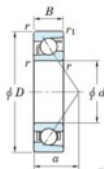

Roulement à bille simple rangée 7226-B-FY-JTEKT - 7226-B-FY-JTEKT

<https://www.123roulement.be/roulement-palier/roulement-bille/simple-rangee/7226-b-fy-jtekt>

Boundary dimensions

Single row angular bearing

Bearing No.	Boundary dimensions(mm)						Basic load ratings(kN)		Fatigue load	factor	Limiting
	d	D	B	r(mm)	r1(mm)	r2(mm)	Cr	Cor	Ca	fD	speeds(min-1) Grease lub.
7226B FY	130	230	40	3	1.1		222	180	6.95	-	2400