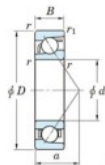

## Roulement à bille simple rangée 7026-FY-JTEKT - 7026-FY-JTEKT

<https://www.123roulement.be/roulement-palier/roulement-bille/simple-rangee/7026-fy-jtekt>

Boundary dimensions

Single row angular bearing

| Bearing No. | Boundary dimensions(mm) |     |    |       |        | Basic load ratings(kN) |     | Fatigue load limit(kN) |     | factor | Limiting speed(min-1)<br>Grease lub. |
|-------------|-------------------------|-----|----|-------|--------|------------------------|-----|------------------------|-----|--------|--------------------------------------|
|             | d                       | D   | B  | r(mm) | r1(mm) | Cr                     | Cor | Cr                     | Cor |        |                                      |
| 7026 FY     | 130                     | 200 | 33 | 2     | 1      | 147                    | 125 | 5.25                   | -   | -      | 3500                                 |

### CARACTÉRISTIQUES PRODUIT

|                  |               |
|------------------|---------------|
| Marque           | JTEKT         |
| N° Ean13         | 3616060642967 |
| Diam. intérieur  | 130 mm        |
| Diam. extérieur  | 200 mm        |
| Epaisseur        | 33 mm         |
| Vitesse limite   | 3500 rpm      |
| Charge dynamique | 147 kN        |
| Charge statique  | 125 kN        |
| Conditionnement  | 1             |