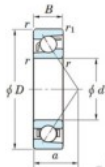

Roulement à bille simple rangée 7324-FY-JTEKT - 7324-FY-JTEKT

<https://www.123roulement.be/roulement-palier/roulement-bille/simple-rangee/7324-fy-jtekt>

Boundary dimensions

Single row angular bearing

Bearing No.	Boundary dimensions(mm)					Basic load ratings(kN)		Fatigue load limit(kN)		factor	Limiting speeds(r/min-1) Grease lub.
	d	D	B	r(max)	r1(max)	Cr	Cor	Cu	R		
7324 FY	120	260	55	3	1.1	308	252	9.45	-	-	3000

CARACTÉRISTIQUES PRODUIT

Marque	JTEKT
N° Ean13	3616060642905
Diam. intérieur	120 mm
Diam. extérieur	260 mm
Epaisseur	55 mm
Vitesse limite	3000 rpm
Charge dynamique	308 kN
Charge statique	252 kN
Conditionnement	1