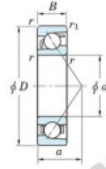

Roulement à bille simple rangée 7224-C-FY-JTEKT - 7224-C-FY-JTEKT

<https://www.123roulement.be/roulement-palier/roulement-bille/simple-rangee/7224-c-fy-jtekt>

Boundary dimensions

Single row angular bearing

Bearing No.	Boundary dimensions(mm)					Basic load ratings(kN)		Fatigue load limit(kN)		factor f0	Limiting speeds(min-1) Grease lub.
	d	D	B	r1(max)	r2(min)	Cr	C0r	Ca			
7224C FY	120	215	40	2.1	1.1	237	180	8.95	14.6		4800

CARACTÉRISTIQUES PRODUIT

Marque	JTEKT
N° Ean13	3616060642882
Diam. intérieur	120 mm
Diam. extérieur	215 mm
Epaisseur	40 mm
Vitesse limite	4800 rpm
Charge dynamique	237 kN
Charge statique	180 kN
Conditionnement	1