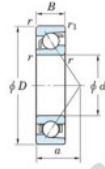

## Roulement à bille simple rangée 7024-FY-JTEKT - 7024-FY-JTEKT

<https://www.123roulement.be/roulement-palier/roulement-bille/simple-rangee/7024-fy-jtekt>

Boundary dimensions

Single row angular bearing

Bearing No.	Boundary dimensions(mm)					Basic load ratings(kN)		Fatigue load factor		Limiting speed(min-1) (Group 3/6)
	d	D	B	r(mm)	r1(mm)	Cr	Cor	Cr	Co	
7024 FY	120	180	28	2	1	121	103	4.5	-	3900

### CARACTÉRISTIQUES PRODUIT

Marque	JTEKT
N° Ean13	3616060642837
Diam. intérieur	120 mm
Diam. intérieur	4.724" inch
Diam. extérieur	180 mm
Diam. extérieur	7.087" inch
Epaisseur	28 mm
Epaisseur	1.102" inch
Vitesse limite	3900 rpm
Charge dynamique	121 kN
Charge statique	103 kN
Conditionnement	1