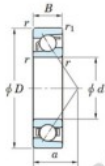

## Roulement à bille simple rangée 7024-B-FY-JTEKT - 7024-B-FY-JTEKT

<https://www.123roulement.be/roulement-palier/roulement-bille/simple-rangee/7024-b-fy-jtekt>

Boundary dimensions

Single row angular bearing

Bearing No.	Boundary dimensions(mm)					Basic load ratings(kN)		Fatigue load limit(kN)		Limiting speeds(min-1)	
	d	D	B	r(mm)	r1(mm)	Cr	Cor	Cu	fu	Grease lub.	Oil lub.
7024B FY	120	180	28	2	1	108	93	3.95	-	2900	

### CARACTÉRISTIQUES PRODUIT

Marque	JTEKT
N° Ean13	3616060642820
Diam. intérieur	120 mm
Diam. extérieur	180 mm
Epaisseur	28 mm
Vitesse limite	2900 rpm
Charge dynamique	108 kN
Charge statique	93 kN
Conditionnement	1