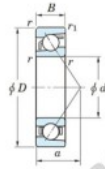

## Roulement à bille simple rangée 7924-C-FY-JTEKT - 7924-C-FY-JTEKT

<https://www.123roulement.be/roulement-palier/roulement-bille/simple-rangee/7924-c-fy-jtekt>

Boundary dimensions

Single row angular bearing

Bearing No.	Boundary dimensions(mm)					Basic load ratings(kN)		Fatigue load limit(kN)		factor f0	Limiting speed(r/min-1) Grease lub.
	d	D	B	r(mm)	r1(mm)	Cr	Cor	Co			
7924C FY	120	165	22	1.1	0.6	89.7	81.2	3.55	16.5	5900	

### CARACTÉRISTIQUES PRODUIT

Marque	JTEKT
N° Ean13	3616060642806
Diam. intérieur	120 mm
Diam. intérieur	4.724" inch
Diam. extérieur	165 mm
Diam. extérieur	6.496" inch
Epaisseur	22 mm
Epaisseur	0.866" inch
Vitesse limite	5900 rpm
Charge dynamique	89.7 kN
Charge statique	81.2 kN
Conditionnement	1