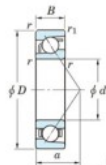

## Roulement à bille simple rangée 7321-C-FY-JTEKT - 7321-C-FY-JTEKT

<https://www.123roulement.be/roulement-palier/roulement-bille/simple-rangee/7321-c-fy-jtekt>

Boundary dimensions

Single row angular bearing

Bearing No.	Boundary dimensions(mm)					Basic load ratings(kN)		Fatigue load limit(kN)		factor	Limiting speeds(min-1) Grease lub.
	d	D	B	r(mm)	r1(mm)	Cr	Cor	Cu	W		
7321C FY	105	225	49	3	1.1	278	207	8.3	13.4		4800

### CARACTÉRISTIQUES PRODUIT

Marque	JTEKT
N° Ean13	3616060642646
Diam. intérieur	105 mm
Diam. extérieur	225 mm
Epaisseur	49 mm
Vitesse limite	4800 rpm
Charge dynamique	278 kN
Charge statique	207 kN
Conditionnement	1