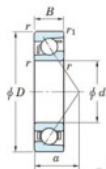

## Roulement à bille simple rangée 7221-C-FY-JTEKT - 7221-C-FY-JTEKT

<https://www.123roulement.be/roulement-palier/roulement-bille/simple-rangee/7221-c-fy-jtekt>

Boundary dimensions

Single row angular bearing

Bearing No.	Boundary dimensions(mm)					Basic load ratings(kN)		Fatigue load factor		Limiting
	d	D	B	r(mm)	r1(r2)(mm)	Cr	Cor	Cu	f0	speeds/(min-1) Grease lub.
7221C FY	105	190	36	2.1	1.1	203	143	7.6	14.6	5400

### CARACTÉRISTIQUES PRODUIT

Marque	JTEKT
N° Ean13	3616060642608
Diam. intérieur	105 mm
Diam. intérieur	4.134" inch
Diam. extérieur	190 mm
Diam. extérieur	7.48" inch
Epaisseur	36 mm
Epaisseur	1.417" inch
Vitesse limite	5400 rpm
Charge dynamique	203 kN
Charge statique	143 kN
Conditionnement	1