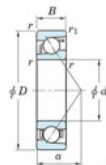

## Roulement à bille simple rangée 7320-FY-JTEKT - 7320-FY-JTEKT

<https://www.123roulement.be/roulement-palier/roulement-bille/simple-rangee/7320-fy-jtekt>

Boundary dimensions

Single row angular bearing

Bearing No.	Boundary dimensions(mm)					Basic load ratings(kN)		Fatigue load limit(kN)		factor	Limiting speeds(min-1) Grease lub.
	d	D	B	r (mm)	r1 (mm)	Cr	Cor	Cu	U		
7320 FY	100	215	47	3	1.1	229	161	6.6	-		3600

### CARACTÉRISTIQUES PRODUIT

Marque	JTEKT
N° Ean13	3616060642509
Diam. intérieur	100 mm
Diam. extérieur	215 mm
Epaisseur	47 mm
Vitesse limite	3600 rpm
Charge dynamique	229 kN
Charge statique	161 kN
Conditionnement	1