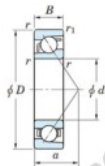

Roulement à bille simple rangée 7020-C-FY-JTEKT - 7020-C-FY-JTEKT

<https://www.123roulement.be/roulement-palier/roulement-bille/simple-rangee/7020-c-fy-jtekt>

Boundary dimensions

Single row angular bearing

Bearing No.	Boundary dimensions(mm)					Basic load ratings(kN)		Fatigue load limit(kN)		Limiting	
	d	D	B	r1(max)	r1(min)	Cr	C0r	C0r	factor	speed(min-1)	Grease lub.
7020C FY	100	150	24	1.5	1	94.2	77.2	3.8	16	6500	

CARACTÉRISTIQUES PRODUIT

Marque	JTEKT
N° Ean13	3616060642455
Diam. intérieur	100 mm
Diam. extérieur	150 mm
Epaisseur	24 mm
Vitesse limite	6500 rpm
Charge dynamique	94.2 kN
Charge statique	77.2 kN
Conditionnement	1