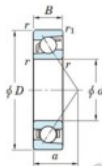

## Roulement à bille simple rangée 7218-B-FY-JTEKT - 7218-B-FY-JTEKT

<https://www.123roulement.be/roulement-palier/roulement-bille/simple-rangee/7218-b-fy-jtekt>

Boundary dimensions

Single row angular bearing

Bearing No.	Boundary dimensions(mm)					Basic load ratings(kN)		Fatigue load limit(kN)		factor	Limiting speeds(min-1) Grease lub.
	d	D	B	r1(mm)	r2(mm)	Cr	Cor	Cu	fu		
7218B FY	90	160	30	2	1	128	88	4.6	-	-	3500

### CARACTÉRISTIQUES PRODUIT

Marque	JTEKT
N° Ean13	3616060642202
Diam. intérieur	90 mm
Diam. extérieur	160 mm
Epaisseur	30 mm
Vitesse limite	3500 rpm
Charge dynamique	128 kN
Charge statique	88 kN
Conditionnement	1