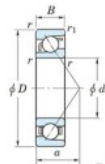

Roulement à bille simple rangée 7018-FY-JTEKT - 7018-FY-JTEKT

<https://www.123roulement.be/roulement-palier/roulement-bille/simple-rangee/7018-fy-jtekt>

Boundary dimensions

Single row angular bearing

Bearing No.	Boundary dimensions(mm)					Basic load ratings(kN)		Fatigue load	factor	Limiting
	d	D	B	r1(mm)	r2(mm)	Cr	C0r	lim(kN) C0r	f0	speeds(min-1) Grease lub.
7018 FY	90	140	24	1.5	1	81.5	63.3	3.25	-	5100

CARACTÉRISTIQUES PRODUIT

Marque	JTEKT
N° Ean13	3616060642189
Diam. intérieur	90 mm
Diam. extérieur	140 mm
Epaisseur	24 mm
Vitesse limite	5100 rpm
Charge dynamique	81.5 kN
Charge statique	63.3 kN
Conditionnement	1