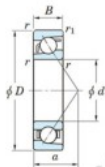

Roulement à bille simple rangée 7317-FY-JTEKT - 7317-FY-JTEKT

<https://www.123roulement.be/roulement-palier/roulement-bille/simple-rangee/7317-fy-jtekt>

Boundary dimensions

Single row angular bearing

Bearing No.	Boundary dimensions(mm)					Basic load ratings(kN)		Fatigue load limit(kN)		factor	Limiting speeds(min-1) Grease lub.
	d	D	B	r1(mm)	r2(mm)	Cr	Cor	Cu	fu		
7317 FY	85	180	41	3	1.1	187	122	7.3	-		4400

CARACTÉRISTIQUES PRODUIT

Marque	JTEKT
N° Ean13	3616060642103
Diam. intérieur	85 mm
Diam. intérieur	3.346" inch
Diam. extérieur	180 mm
Diam. extérieur	7.087" inch
Epaisseur	41 mm
Epaisseur	1.614" inch
Vitesse limite	4400 rpm
Charge dynamique	187 kN
Charge statique	122 kN
Conditionnement	1