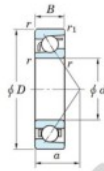

Roulement à bille simple rangée 7316-C-FY-JTEKT - 7316-C-FY-JTEKT

<https://www.123roulement.be/roulement-palier/roulement-bille/simple-rangee/7316-c-fy-jtekt>

Boundary dimensions

Single row angular bearing

Bearing No.	Boundary dimensions(mm)					Basic load ratings(kN)		Fatigue load limit(kN)		Limiting speeds(min-1) Grease lub.
	d	D	B	r(mm)	r1(mm)	Cr	C0r	Cu	f0	
7316C FY	80	170	39	2.1	1.1	186	117	7.7	13.5	6500