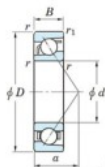

Roulement à bille simple rangée 7216-C-FY-JTEKT - 7216-C-FY-JTEKT

<https://www.123roulement.be/roulement-palier/roulement-bille/simple-rangee/7216-c-fy-jtekt>

Boundary dimensions

Single row angular bearing

Bearing No.	Boundary dimensions(mm)					Basic load ratings(kN)		Fatigue load		Limiting	
	d	D	B	r(mm)	r1(mm)	Cr	C0r	Im(kN)	factor	speeds(min-1)	Grease lub.
7216C FY	80	140	26	2	1	116	77.5	4.7	14.7	7500	