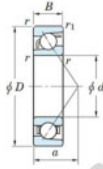

## Roulement à bille simple rangée 7216-B-FY-JTEKT - 7216-B-FY-JTEKT

<https://www.123roulement.be/roulement-palier/roulement-bille/simple-rangee/7216-b-fy-jtekt>

Boundary dimensions

Single row angular bearing

Bearing No.	Boundary dimensions(mm)					Basic load ratings(kN)		Fatigue load limit(kN)		factor	Limiting speeds(min-1) Grease lub.
	d	D	B	r(mm)	r1(r2)(mm)	Cr	Cor	Cu	Ro		
7216B FY	80	140	26	2	1	96.4	65	3.55	-	4000	

### CARACTÉRISTIQUES PRODUIT

Marque	JTEKT
N° Ean13	3616060641915
Diam. intérieur	80 mm
Diam. extérieur	140 mm
Epaisseur	26 mm
Vitesse limite	4000 rpm
Charge dynamique	96.4 kN
Charge statique	65 kN
Conditionnement	1