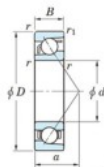

Roulement à bille simple rangée 7016-FY-JTEKT - 7016-FY-JTEKT

<https://www.123roulement.be/roulement-palier/roulement-bille/simple-rangee/7016-fy-jtekt>

Boundary dimensions

Single row angular bearing

Bearing No.	Boundary dimensions(mm)					Basic load ratings(kN)		Fatigue load limit(kN)		factor	Limiting speeds(min-1) Grease lub.
	a	D	B	r1(min)	r1(max)	Cr	Cor	Cu	ff		
7016 FY	80	125	22	1.1	0.6	66.7	50.6	2.75	-	-	5800

CARACTÉRISTIQUES PRODUIT

Marque	JTEKT
N° Ean13	3616060641892
Diam. intérieur	80 mm
Diam. extérieur	125 mm
Epaisseur	22 mm
Vitesse limite	5800 rpm
Charge dynamique	66.7 kN
Charge statique	50.6 kN
Conditionnement	1