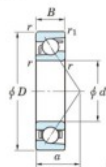

Roulement à bille simple rangée 7415-FY-JTEKT - 7415-FY-JTEKT

<https://www.123roulement.be/roulement-palier/roulement-bille/simple-rangee/7415-fy-jtekt>

Boundary dimensions

Single row angular bearing

Bearing No.	Boundary dimensions(mm)					Basic load ratings(kN)		Fatigue load limit(kN)		factor	Limiting speeds(min-1) Grease lub.
	d	D	B	r(mm)	r1(mm)	Cr	Cor	Cu	fu		
7415 FY	75	190	45	3	1.1	214	141	6.3	-		3300

CARACTÉRISTIQUES PRODUIT

Marque	JTEKT
N° Ean13	3616060641847
Diam. intérieur	75 mm
Diam. extérieur	190 mm
Epaisseur	45 mm
Vitesse limite	3300 rpm
Charge dynamique	214 kN
Charge statique	141 kN
Conditionnement	1