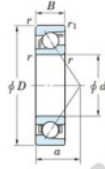

Roulement à bille simple rangée 7315-C-FY-JTEKT - 7315-C-FY-JTEKT

<https://www.123roulement.be/roulement-palier/roulement-bille/simple-rangee/7315-c-fy-jtekt>

Boundary dimensions

Single row angular bearing

Bearing No.	Boundary dimensions(mm)					Basic load ratings(kN)		Fatigue load limit(kN)		factor	Limiting speeds(min-1) Grease lub.
	d	D	B	r1(mm)	r2(mm)	Cr	Cor	Cu			
7315C FY	75	160	37	2.1	1.1	172	104	7.1	13.4	7000	

CARACTÉRISTIQUES PRODUIT

Marque	JTEKT
N° Ean13	3616060641823
Diam. intérieur	75 mm
Diam. extérieur	160 mm
Epaisseur	37 mm
Vitesse limite	7000 rpm
Charge dynamique	172 kN
Charge statique	104 kN
Conditionnement	1