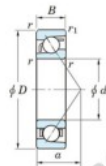

Roulement à bille simple rangée 7315-FY-JTEKT - 7315-FY-JTEKT

<https://www.123roulement.be/roulement-palier/roulement-bille/simple-rangee/7315-fy-jtekt>

Boundary dimensions

Single row angular bearing

Bearing No.	Boundary dimensions(mm)					Basic load ratings(kN)		Fatigue load factor		Limiting speed(min-1)
	d	D	B	r1(max)	r2(min)	Cr	CDr	Cu	SD	Grease lub.
7315 FY	75	160	37	2.1	1.1	160	97	6.2	-	5000

CARACTÉRISTIQUES PRODUIT

Marque	JTEKT
N° Ean13	3616060641816
Diam. intérieur	75 mm
Diam. extérieur	160 mm
Epaisseur	37 mm
Vitesse limite	5000 rpm
Charge dynamique	160 kN
Charge statique	97 kN
Conditionnement	1