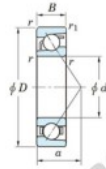

Roulement à bille simple rangée 7414-FY-JTEKT - 7414-FY-JTEKT

<https://www.123roulement.be/roulement-palier/roulement-bille/simple-rangee/7414-fy-jtekt>

Boundary dimensions

Single row angular bearing

Bearing No.	Boundary dimensions(mm)					Basic load ratings(kN)		Fatigue load limit(kN)		factor f1	Limiting speed(min-1) Grease lub.
	d	D	B	r (mm)	r1 (mm)	Cr	Cor	Cu	C0		
7414 FY	70	180	42	3	1.1	187	115	5.3	-	-	3500

CARACTÉRISTIQUES PRODUIT

Marque	JTEKT
N° Ean13	3616060641700
Diam. intérieur	70 mm
Diam. extérieur	180 mm
Epaisseur	42 mm
Vitesse limite	3500 rpm
Charge dynamique	187 kN
Charge statique	115 kN
Conditionnement	1