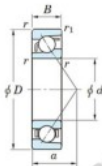

Roulement à bille simple rangée 7214-C-FY-JTEKT - 7214-C-FY-JTEKT

<https://www.123roulement.be/roulement-palier/roulement-bille/simple-rangee/7214-c-fy-jtekt>

Boundary dimensions

Single row angular bearing

Bearing No.	Boundary dimensions(mm)					Basic load ratings(kN)		Fatigue load		factor	Limiting speeds(min-1) (Grease lub.)
	d	D	B	r1(min)	r1(max)	Cr	C0r	Cu	f0		
7214C FY	70	125	24	1.5	1	94.9	60.2	3.9	14.6		8400

CARACTÉRISTIQUES PRODUIT

Marque	JTEKT
N° Ean13	3616060641656
Diam. intérieur	70 mm
Diam. extérieur	125 mm
Epaisseur	24 mm
Vitesse limite	8400 rpm
Charge dynamique	94.9 kN
Charge statique	60.2 kN
Conditionnement	1