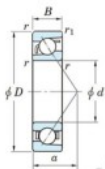

Roulement à bille simple rangée 7014-FY-JTEKT - 7014-FY-JTEKT

<https://www.123roulement.be/roulement-palier/roulement-bille/simple-rangee/7014-fy-jtekt>

Boundary dimensions

Single row angular bearing

Bearing No.	Boundary dimensions(mm)					Basic load ratings(kN)		Fatigue load limit(kN)		factor	Limiting speeds(min-1) Grease lub.
	d	D	B	r1(mm)	r2(mm)	Cr	Cor	Cu	10		
7014 FY	70	110	20	1.1	0.6	53.3	39.4	2.15	-	6600	

CARACTÉRISTIQUES PRODUIT

Marque	JTEKT
N° Ean13	3616060641618
Diam. intérieur	70 mm
Diam. extérieur	110 mm
Epaisseur	20 mm
Vitesse limite	6600 rpm
Charge dynamique	53.3 kN
Charge statique	39.4 kN
Conditionnement	1