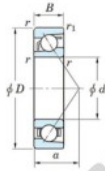

## Roulement à bille simple rangée 7213-FY-JTEKT - 7213-FY-JTEKT

<https://www.123roulement.be/roulement-palier/roulement-bille/simple-rangee/7213-fy-jtekt>

Boundary dimensions

Single row angular bearing

Bearing No.	Boundary dimensions(mm)					Basic load ratings(kN)		Fatigue load factor		Limiting
	d	D	B	r(mm)	r1(mm)	Cr	Cor	isr10(kN)	isr10	speeds(min-1) Grease lub.
7213 FY	65	120	23	1.5	1	84.1	54.2	3.35	-	6400

### CARACTÉRISTIQUES PRODUIT

Marque	JTEKT
N° Ean13	3616060641502
Diam. intérieur	65 mm
Diam. intérieur	2.559" inch
Diam. extérieur	120 mm
Diam. extérieur	4.724" inch
Epaisseur	23 mm
Epaisseur	0.906" inch
Vitesse limite	6400 rpm
Charge dynamique	84.1 kN
Charge statique	54.2 kN
Conditionnement	1