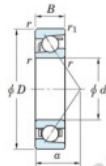

Roulement à bille simple rangée 7013-FY-JTEKT - 7013-FY-JTEKT

<https://www.123roulement.be/roulement-palier/roulement-bille/simple-rangee/7013-fy-jtekt>

Boundary dimensions

Single row angular bearing

Bearing No.	Boundary dimensions(mm)						Basic load ratings(kN)		Fatigue load limit(kN)		Limiting	
	d	D	B	r1(mm)	r2(mm)	Cr	C0r	C0	factor	speeds(min-1)	Grease lub.	
7013 FY	65	100	18	1.1	0.6	42.1	31.4	1.7	-	7200		

CARACTÉRISTIQUES PRODUIT

Marque	JTEKT
N° Ean13	3616060641472
Diam. intérieur	65 mm
Diam. extérieur	100 mm
Epaisseur	18 mm
Vitesse limite	7200 rpm
Charge dynamique	42.1 kN
Charge statique	31.4 kN
Conditionnement	1