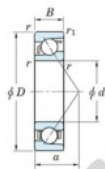

Roulement à bille simple rangée 7412-B-FY-JTEKT - 7412-B-FY-JTEKT

<https://www.123roulement.be/roulement-palier/roulement-bille/simple-rangee/7412-b-fy-jtekt>

Boundary dimensions

Single row angular bearing

Bearing No.	Boundary dimensions(mm)					Basic load ratings(kN)		Fatigue load factor		Limiting
	d	D	B	r1max	r1min	C _r	C _{0r}	K ₁₀	speed(rpm-1) Grease lub.	
7412B FY	60	150	35	2.1	1.1	149	86.7	5.9	-	3700

CARACTÉRISTIQUES PRODUIT

Marque	JTEKT
N° Ean13	3616060641403
Diam. intérieur	60 mm
Diam. extérieur	150 mm
Epaisseur	35 mm
Vitesse limite	3700 rpm
Charge dynamique	149 kN
Charge statique	86.7 kN
Conditionnement	1