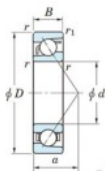

Roulement à bille simple rangée 7212-C-FY-JTEKT - 7212-C-FY-JTEKT

<https://www.123roulement.be/roulement-palier/roulement-bille/simple-rangee/7212-c-fy-jtekt>

Boundary dimensions

Single row angular bearing

Bearing No.	Boundary dimensions(mm)					Basic load ratings(kN)		Fatigue load limit(kN)		factor	Limiting speeds(min-1) Grease lub.
	d	D	B	r(mm)	r1(mm)	Cr	CDr	Cu	FD		
7212C FY	60	110	22	1.5	1	80	49.5	3.2	14.5		9500

CARACTÉRISTIQUES PRODUIT

Marque	JTEKT
N° Ean13	3616060641366
Diam. intérieur	60 mm
Diam. intérieur	2.362" inch
Diam. extérieur	110 mm
Diam. extérieur	4.331" inch
Epaisseur	22 mm
Epaisseur	0.866" inch
Vitesse limite	9500 rpm
Charge dynamique	80 kN
Charge statique	49.5 kN
Conditionnement	1