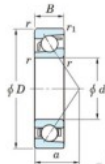

Roulement à bille simple rangée 7212-B-FY-JTEKT - 7212-B-FY-JTEKT

<https://www.123roulement.be/roulement-palier/roulement-bille/simple-rangee/7212-b-fy-jtekt>

Boundary dimensions

Single row angular bearing

Bearing No.	Boundary dimensions(mm)					Basic load ratings(kN)		Fatigue load factor		Limiting speeds(min-1) Gross lub.
	d	D	B	r(mm)	r1(mm)	Cr	Cor	Cu	f0	
7212B FY	60	110	22	1.5	1	66.8	41.6	2.45	-	5100

CARACTÉRISTIQUES PRODUIT