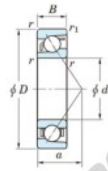

Roulement à bille simple rangée 7311-C-FY-JTEKT - 7311-C-FY-JTEKT

<https://www.123roulement.be/roulement-palier/roulement-bille/simple-rangee/7311-c-fy-jtekt>

Boundary dimensions

Single row angular bearing

Bearing No.	Boundary dimensions(mm)					Basic load ratings(kN)		Fatigue load limit(kN)		Limiting	
	d	D	B	α (min)	r_1 (mm)	C_r	C_{0r}	C_u	C_{10}	factor	speeds(min-1) Grease lub.
7311C FY	55	120	29	2	1	108	60.6	4.5	13.4		9300

CARACTÉRISTIQUES PRODUIT

Marque	JTEKT
N° Ean13	3616060641243
Diam. intérieur	55 mm
Diam. intérieur	2.165" inch
Diam. extérieur	120 mm
Diam. extérieur	4.724" inch
Epaisseur	29 mm
Epaisseur	1.142" inch
Vitesse limite	9300 rpm
Charge dynamique	108 kN
Charge statique	60.6 kN
Conditionnement	1