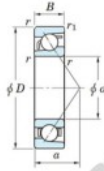

Roulement à bille simple rangée 7211-FY-JTEKT - 7211-FY-JTEKT

<https://www.123roulement.be/roulement-palier/roulement-bille/simple-rangee/7211-fy-jtekt>

Boundary dimensions

Single row angular bearing

Bearing No.	Boundary dimensions(mm)						Basic load ratings(kN)		Fatigue load limit(kN)		Limiting	
	d	D	B	r1(mm)	r2(mm)	Cr	C0r	Cu	C0u	factor	speed(mis-1) Grease lub.	
7211 FY	55	100	21	1.5	1	60.9	37.1	2.3	-	-	7600	

CARACTÉRISTIQUES PRODUIT

Marque	JTEKT
N° Ean13	3616060641205
Diam. intérieur	55 mm
Diam. extérieur	100 mm
Epaisseur	21 mm
Vitesse limite	7600 rpm
Charge dynamique	60.9 kN
Charge statique	37.1 kN
Conditionnement	1