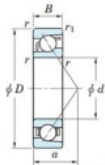

Roulement à bille simple rangée 7011-FY-JTEKT - 7011-FY-JTEKT

<https://www.123roulement.be/roulement-palier/roulement-bille/simple-rangee/7011-fy-jtekt>

Boundary dimensions

Single row angular bearing

Bearing No.	Boundary dimensions(mm)						Basic load ratings(kN)		Fatigue load	factor	Limiting
	d	D	B	r(mm)	r1(mm)	r2(mm)	C0r	C0r	C0r	f0	speeds(min-1) (Grease lub.)
7011 FY	55	90	18	1.1	0.6		38.9	26.3	1.5	-	8300

CARACTÉRISTIQUES PRODUIT

Marque	JTEKT
N° Ean13	3616060641175
Diam. intérieur	55 mm
Diam. extérieur	90 mm
Epaisseur	18 mm
Vitesse limite	8300 rpm
Charge dynamique	38.9 kN
Charge statique	26.3 kN
Conditionnement	1