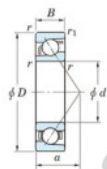

Roulement à bille simple rangée 7011-B-FY-JTEKT - 7011-B-FY-JTEKT

<https://www.123roulement.be/roulement-palier/roulement-bille/simple-rangee/7011-b-fy-jtekt>

Boundary dimensions

Single row angular bearing

Bearing No.	Boundary dimensions(mm)					Basic load ratings(kN)		Fatigue load limit(kN)		factor	Limiting speeds(min-1) Grease lub.
	d	D	B	r (mm)	r1 (mm)	Cr	CDr	C0	FD		
7011B FY	55	90	18	1.1	0.6	34.9	23.7	1.3	-		6200

CARACTÉRISTIQUES PRODUIT

Marque	JTEKT
N° Ean13	3616060641168
Diam. intérieur	55 mm
Diam. extérieur	90 mm
Epaisseur	18 mm
Vitesse limite	6200 rpm
Charge dynamique	34.9 kN
Charge statique	23.7 kN
Conditionnement	1