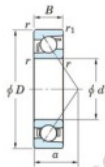

Roulement à bille simple rangée 7210-B-FY-JTEKT - 7210-B-FY-JTEKT

<https://www.123roulement.be/roulement-palier/roulement-bille/simple-rangee/7210-b-fy-jtekt>

Boundary dimensions

Single row angular bearing

Bearing No.	Boundary dimensions(mm)					Basic load ratings(kN)		Fatigue load factor		Limiting speeds(min-1) (Grease lub.)
	d	D	B	r	r1	Cr	C0r	Ca	Ca0	
7210B FY	50	90	20	1.1	0.6	44.6	26.7	1.55	-	6400

CARACTÉRISTIQUES PRODUIT