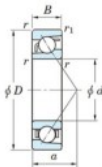

Roulement à bille simple rangée 7010-B-FY-JTEKT - 7010-B-FY-JTEKT

<https://www.123roulement.be/roulement-palier/roulement-bille/simple-rangee/7010-b-fy-jtekt>

Boundary dimensions

Single row angular bearing

Bearing No.	Boundary dimensions(mm)					Basic load ratings(kN)		Fatigue load limit(kN)		factor	Limiting speeds(min-1) General lub.
	d	D	B	r(max)	r1(max)	C _r	C ₁₀	C ₉₀	60		
7010B FY	50	80	16	1	0.6	26.5	18.1	0.98	-	-	6900

CARACTÉRISTIQUES PRODUIT

Marque	JTEKT
N° Ean13	3616060641007
Diam. intérieur	50 mm
Diam. intérieur	1.969" inch
Diam. extérieur	80 mm
Diam. extérieur	3.15" inch
Epaisseur	16 mm
Epaisseur	0.63" inch
Vitesse limite	6900 rpm
Conditionnement	1