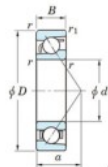

## Roulement à bille simple rangée 7209-FY-JTEKT - 7209-FY-JTEKT

<https://www.123roulement.be/roulement-palier/roulement-bille/simple-rangee/7209-fy-jtekt>

Boundary dimensions

Single row angular bearing

Bearing No.	Boundary dimensions(mm)					Basic load ratings(kN)		Fatigue load limit(kN)		factor	Limiting speeds(min-1) Grease lub.
	d	D	B	r1(mm)	r2(mm)	Cr	C0r	C0	FD		
7209 FY	45	85	19	1.1	0.6	47.2	26.6	1.7	-	-	9400

### CARACTÉRISTIQUES PRODUIT

Marque	JTEKT
N° Ean13	3616060640901
Diam. intérieur	45 mm
Diam. extérieur	85 mm
Epaisseur	19 mm
Vitesse limite	9400 rpm
Charge dynamique	47.2 kN
Charge statique	26.6 kN
Conditionnement	1