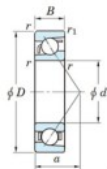

## Roulement à bille simple rangée 7408-FY-JTEKT - 7408-FY-JTEKT

<https://www.123roulement.be/roulement-palier/roulement-bille/simple-rangee/7408-fy-jtekt>

Boundary dimensions

Single row angular bearing

Bearing No.	Boundary dimensions(mm)					Basic load ratings(kN)		Fatigue load limit(kN)		factor K0	Limiting speeds(min-1) Grease lub.
	a	D	B	r1(min)	r1(max)	Cr	Cor	Cu			
7408 FY	40	110	27	2	1	87.4	43.5	3.35	-	5900	

### CARACTÉRISTIQUES PRODUIT

Marque	JTEKT
N° Ean13	3616060640826
Diam. intérieur	40 mm
Diam. extérieur	110 mm
Epaisseur	27 mm
Vitesse limite	5900 rpm
Charge dynamique	87.4 kN
Charge statique	43.5 kN
Conditionnement	1