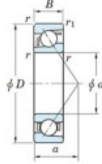

Roulement à bille simple rangée 7308-B-FY-JTEKT - 7308-B-FY-JTEKT

<https://www.123roulement.be/roulement-palier/roulement-bille/simple-rangee/7308-b-fy-jtekt>

Boundary dimensions

Single row angular bearing

Bearing No.	Boundary dimensions(mm)					Basic load ratings(kN)		Fatigue load limit(kN)		Limiting speeds(min-1)	
	d	D	B	r1(min)	r1(max)	C ₁₀	C ₉₀	C ₁₀	C ₉₀	Grease lub.	Oil lub.
7308B FY	40	90	23	1.5	1	49.6	25.2	1.65	-	-	6900

CARACTÉRISTIQUES PRODUIT

Marque	JTEKT
N° Ean13	3616060640789
Diam. intérieur	40 mm
Diam. extérieur	90 mm
Épaisseur	23 mm
Vitesse limite	6900 rpm
Charge dynamique	49.6 kN
Charge statique	25.2 kN
Conditionnement	1