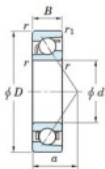

Roulement à bille simple rangée 7407-B-FY-JTEKT - 7407-B-FY-JTEKT

<https://www.123roulement.be/roulement-palier/roulement-bille/simple-rangee/7407-b-fy-jtekt>

Boundary dimensions

Single row angular bearing

Bearing No.	Boundary dimensions(mm)					Basic load ratings(kN)		Fatigue load limit(kN)		factor (f)	Limiting speeds(min-1) (Grease lub.)
	d	D	B	r(max)	r1(max)	Cr	Cor	Cr	Cor		
7407B FY	35	100	25	1.5	1	70.2	34.3	2.45	-	-	5700