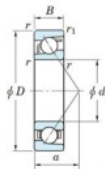

## Roulement à bille simple rangée 7406-FY-JTEKT - 7406-FY-JTEKT

<https://www.123roulement.be/roulement-palier/roulement-bille/simple-rangee/7406-fy-jtekt>

Boundary dimensions

Single row angular bearing

Bearing No.	Boundary dimensions(mm)						Basic load ratings(kN)		Fatigue load	factor	Limiting
	d	D	B	r1(mm)	r2(mm)		Cr	C0p	Ca	fD	speeds(min-1) General lub.
7406 FY	30	90	23	1.5	1		59.5	28.4	2.2	-	7300

### CARACTÉRISTIQUES PRODUIT

Marque	JTEKT
N° Ean13	3616060640550
Diam. intérieur	30 mm
Diam. intérieur	1.181" inch
Diam. extérieur	90 mm
Diam. extérieur	3.543" inch
Epaisseur	23 mm
Epaisseur	0.906" inch
Vitesse limite	7300 rpm
Charge dynamique	59.5 kN
Charge statique	28.4 kN
Conditionnement	1