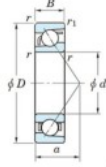

## Roulement à bille simple rangée 7306-B-FY-JTEKT - 7306-B-FY-JTEKT

<https://www.123roulement.be/roulement-palier/roulement-bille/simple-rangee/7306-b-fy-jtekt>

Boundary dimensions

Single row angular bearing

Bearing No.	Boundary dimensions(mm)					Basic load ratings(kN)		Fatigue load limits(kN)		factor	Limiting speeds(min-1) Grease lub.
	d	D	B	r1(mm)	r(mm)	Cr	C0r	Cu	50		
7306B FY	30	72	19	1.1	0.6	34.5	17.4	1.15	-	-	8700

### CARACTÉRISTIQUES PRODUIT

Marque	JTEKT
N° Ean13	3616060640512
Diam. intérieur	30 mm
Diam. extérieur	72 mm
Epaisseur	19 mm
Vitesse limite	8700 rpm
Charge dynamique	34.5 kN
Charge statique	17.4 kN
Conditionnement	1