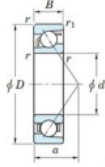

Roulement à bille simple rangée 7206-C-FY-JTEKT - 7206-C-FY-JTEKT

<https://www.123roulement.be/roulement-palier/roulement-bille/simple-rangee/7206-c-fy-jtekt>

Boundary dimensions

Single row angular bearing

Bearing No.	Boundary dimensions(mm)					Basic load ratings(kN)		Fatigue load limit(kN)		factor	Limiting speeds(min-1) Grease Lub.
	d	D	B	r (mm)	r1 (mm)	C _r	C _{0r}	C _u	10		
7206C FY	30	62	16	1	0.6	28.8	14.7	1	14		18000

CARACTÉRISTIQUES PRODUIT

Marque	JTEKT
N° Ean13	3616060640505
Diam. intérieur	30 mm
Diam. extérieur	62 mm
Epaisseur	16 mm
Vitesse limite	18000 rpm
Charge dynamique	28.8 kN
Charge statique	14.7 kN
Conditionnement	1