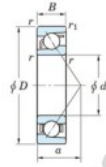

Roulement à bille simple rangée 7206-B-FY-JTEKT - 7206-B-FY-JTEKT

<https://www.123roulement.be/roulement-palier/roulement-bille/simple-rangee/7206-b-fy-jtekt>

Boundary dimensions

Single row angular bearing

Bearing No.	Boundary dimensions(mm)					Basic load ratings (kN)		Fatigue load limit (kN)		factor @	Limiting speeds (min-1) Grease lub.
	d	D	B	r (max)	r1 (max)	C _r	C _{0r}	C _r	C _{0r}		
7206B FY	30	62	16	1	0.6	24.3	12.5	0.77	-	-	9600

CARACTÉRISTIQUES PRODUIT

Marque	JTEKT
N° Ean13	3616060640482
Diam. intérieur	30 mm
Diam. intérieur	1.181" inch
Diam. extérieur	62 mm
Diam. extérieur	2.441" inch
Epaisseur	16 mm
Epaisseur	0.63" inch
Vitesse limite	9600 rpm
Charge dynamique	24.3 kN
Charge statique	12.5 kN
Conditionnement	1