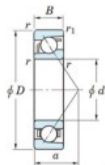

Roulement à bille simple rangée 7006-C-FY-JTEKT - 7006-C-FY-JTEKT

<https://www.123roulement.be/roulement-palier/roulement-bille/simple-rangee/7006-c-fy-jtekt>

Boundary dimensions

Single row angular bearing

Bearing No.	Boundary dimensions(mm)						Basic load ratings(kN)		Fatigue load factor		Limiting speeds(min-1)
	d	D	B	r(max)	r1(max)	a	Cr	Cr2	Cu	f0	Grease lub.
7006C FY	30	55	13	1	0.6	19.8	11	0.69	14.9	20000	