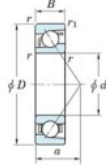

Roulement à bille simple rangée 7906-FY-JTEKT - 7906-FY-JTEKT

<https://www.123roulement.be/roulement-palier/roulement-bille/simple-rangee/7906-fy-jtekt>

Boundary dimensions

Single row angular bearing

Bearing No.	Boundary dimensions(mm)					Basic load ratings(kN)		Fatigue load limit(kN)		factor	Limiting speeds(min-1) Grease lub.
	d	D	B	r(max)	r1(max)	Cr	C0r	Cu	U		
7906C FY	30	47	9	0.3	0.15	10.4	6.25	0.32	15.9		22000

CARACTÉRISTIQUES PRODUIT

Marque	JTEKT
N° Ean13	3616060640444
Diam. intérieur	30 mm
Diam. extérieur	47 mm
Epaisseur	9 mm
Vitesse limite	22000 rpm
Charge dynamique	10.4 kN
Charge statique	6.25 kN
Conditionnement	1