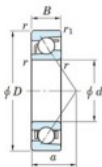

Roulement à bille simple rangée 7405-B-FY-JTEKT - 7405-B-FY-JTEKT

<https://www.123roulement.be/roulement-palier/roulement-bille/simple-rangee/7405-b-fy-jtekt>

Boundary dimensions

Single row angular bearing

Bearing No.	Boundary dimensions(mm)					Basic load ratings(kN)		Fatigue load limit(kN)		factor	Limiting speeds(min-1) Grease lub.
	d	D	B	r(mm)	r1(mm)	C _r	C _{0r}	C _{0r}	10		
7405B FY	25	80	21	1.5	1	46.1	21.5	1.58	-	-	7300

CARACTÉRISTIQUES PRODUIT

Marque	JTEKT
N° Ean13	3616060640413
Diam. intérieur	25 mm
Diam. extérieur	80 mm
Epaisseur	21 mm
Vitesse limite	7300 rpm
Charge dynamique	46.1 kN
Charge statique	21.5 kN
Conditionnement	1