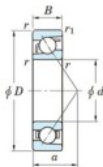

Roulement à bille simple rangée 7305-C-FY-JTEKT - 7305-C-FY-JTEKT

<https://www.123roulement.be/roulement-palier/roulement-bille/simple-rangee/7305-c-fy-jtekt>

Boundary dimensions

Single row angular bearing

Bearing No.	Boundary dimensions(mm)						Basic load ratings(kN)		Fatigue load limit(kN)		factor	Limiting speeds(min-1) Grease lub.
	d	D	B	r(max)	r1(max)	a	C _r	C _{0r}	C _u	C ₁₀		
7305C FY	25	62	17	1.1	0.6	33	15.3	1.2	12.8	19000		