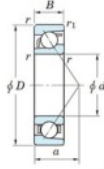

Roulement à bille simple rangée 7005-C-FY-JTEKT - 7005-C-FY-JTEKT

<https://www.123roulement.be/roulement-palier/roulement-bille/simple-rangee/7005-c-fy-jtekt>

Boundary dimensions

Single row angular bearing

Bearing No.	Boundary dimensions(mm)					Basic load ratings(kN)		Fatigue load limit(kN)		factor	Limiting speeds(min-1) Grease lub.
	d	D	B	r(mm)	r1(mm)	Cr	Cor	Cu	10		
7005C FY	25	47	12	0.6	0.3	15.4	8	0.51	14.7		23000

CARACTÉRISTIQUES PRODUIT

Marque	JTEKT
N° Ean13	3616060640345
Diam. intérieur	25 mm
Diam. intérieur	0.984" inch
Diam. extérieur	47 mm
Diam. extérieur	1.85" inch
Epaisseur	12 mm
Epaisseur	0.472" inch
Vitesse limite	23000 rpm
Charge dynamique	15.4 kN
Charge statique	8 kN
Conditionnement	1