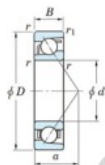

## Roulement à bille simple rangée 7005-B-FY-JTEKT - 7005-B-FY-JTEKT

<https://www.123roulement.be/roulement-palier/roulement-bille/simple-rangee/7005-b-fy-jtekt>

Boundary dimensions

Single row angular bearing

Bearing No.	Boundary dimensions(mm)					Basic load ratings(kN)		Fatigue load limit(kN)		factor	Limiting speeds(min-1) Grease lub.
	φ	D	B	r1	r	C0	C	C0	10		
7005B FY	25	47	12	0.8	0.3	12.8	6.7	0.39	-	-	12000

## CARACTÉRISTIQUES PRODUIT

Marque	JTEKT
N° Ean13	3616060640321
Diam. intérieur	25 mm
Diam. extérieur	47 mm
Epaisseur	12 mm
Vitesse limite	12000 rpm
Charge dynamique	12.8 kN
Charge statique	6.7 kN
Conditionnement	1