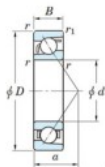

## Roulement à bille simple rangée 7404-FY-JTEKT - 7404-FY-JTEKT

<https://www.123roulement.be/roulement-palier/roulement-bille/simple-rangee/7404-fy-jtekt>

Boundary dimensions

Single row angular bearing

Bearing No.	Boundary dimensions(mm)						Basic load ratings(kN)		Fatigue load limit(kN)		factor	Limiting speeds(min-1) Grease lub.
	d	D	B	r(max)	r1(max)	Cr	Cor	Cu	Co			
7404 FY	20	72	19	1.1	0.8	44.5	19.1	1.5	-	-	9600	

## CARACTÉRISTIQUES PRODUIT

Marque	JTEKT
N° Ean13	3616060640291
Diam. intérieur	20 mm
Diam. extérieur	72 mm
Epaisseur	19 mm
Vitesse limite	9600 rpm
Charge dynamique	44.5 kN
Charge statique	19.1 kN
Conditionnement	1